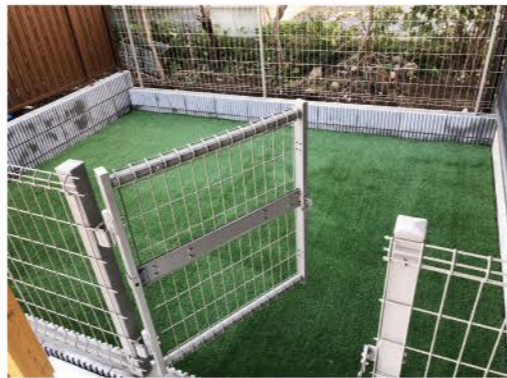

新築もリフォームもお庭のことならなんでもご相談ください

期間 本日より~5/16日

家にいる時間が
増えたことで、
子供と一緒に家
庭菜園にチャレ
ンジ。おかげで
野菜嫌い克服!

ゲームばかりして
いた子が、お庭を
キレイにしたら毎
日外で遊ぶよう
になりました♪

子供たちはお庭で
ピクニック気分
のほかにワクワク
ルンルン! 沢山食
べてくれるよう
になりました。

外食ができない中、
お庭でキャンプ気分
でバーベキュー。
家族みんなストレス
発散ができて笑顔
になりました。

ガーデンテラス

景色を楽しみながら、ティータイム。
優雅なつろぎの時間。

人工芝

憧れの芝生のお庭。でも草取りや管理
に自信がないという方におすすめ。

物置

耐久性を重視するか、見た目を重視するか、
設置場所や何を収納するか、大きさも要確認!

鋼板や天然木、強化プラスチックなど色々な種類があります

ガーデンファニチャー