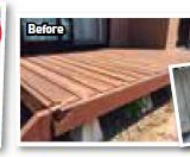

# デッキコース

対象商品

- デッキDS
- 樹ら楽ステージ(木彫含む)
- タイルデッキ

庭で食事やお茶を  
楽しめて、落ち着ける  
スペースがほしい...

庭の  
お手入れが大変...  
雑草の処理、  
数も多くて...

築15年でデッキが  
腐ってきたし、  
汚いし...  
腐らず手間いらずで  
ないの?

先着 130組限定

キャンペーン対象のデッキをご成約のお客様に