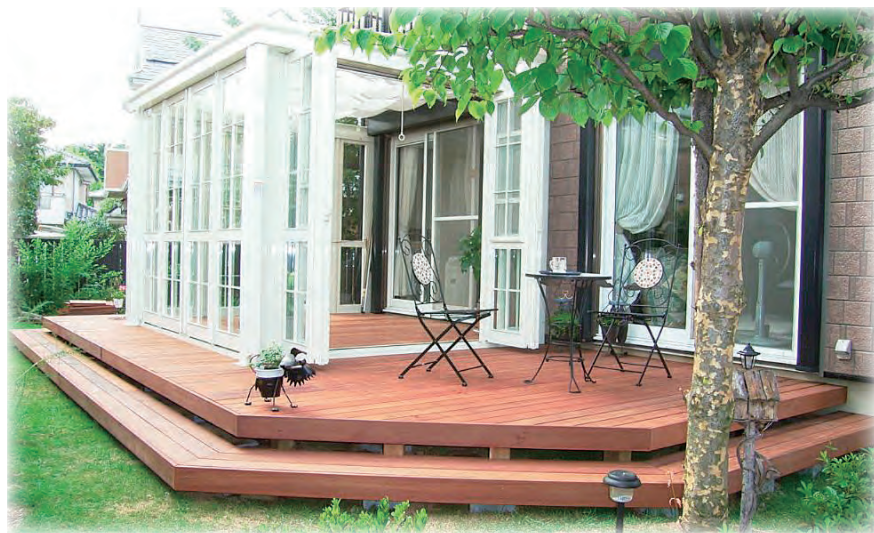

おかげさまで沢山の皆様のお庭造りのお手伝いをさせていただいています 信頼の施工実績 (昨年度386件)

イベント情報

11/10(土)・11(日) 限定
**チューリップの球根
つかみ取り**

おひとり様50円(なくなり次第終了)

花色は咲いてからの
おたのしみ♪

割引特典

地域最大級の展示場で「見て」「触って」「体感して」納得!
お困りごと解決からお洒落な空間創りまで、私たちと一緒に想いを「カタチ」にしませんか!? 当店では早期3ヶ月前契約で5%割引の特典をご利用いただけます。早めに相談して、早めに契約、工事は3ヶ月後からの着工。うちは急ぎませんよという方は是非ご利用ください。

エクステリアプランナーがいるお店
外構 & ガーデン
エクスランド 四季
須坂市井上1700-13
(026)274-5161
営業時間 / AM10:00~PM6:00 (水曜日定休)
ホームページもご覧ください。[エクスランド四季]検索
HP: <http://www.exland.jp> E-mail: info@exland.jp