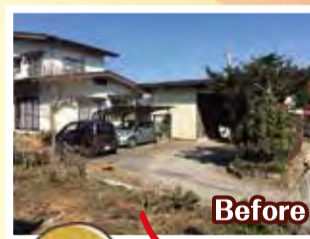

定価の半額!! 各製品限定5台

(工賃、消費税別途)
詳しくは店頭にて
お問い合わせ下さい

カーポート

- 本格的な雪シーズンの前に!!
- 太陽の光を通すポリカーボネート屋根
- 高い強度と優しい美しさを持つ鋼板屋根

ストックヤード

- 暮らしの中の多目的スペース
- 雪かき道具の収納や漬物置き場にと用途は無限です

テラス

- 雪の日でも洗濯物を外に干すことができます
- 積雪50cmタイプを選べば降雪時でも安心です

天然石貼りのアプローチと門柱、植栽の施工をさせて頂きました。門柱が程よい目隠しとなり、道路から距離の無かった玄関を開けた際のプライバシーも確保できるようになりました。

Before

After

道路から丸見えだったお庭とリビングを耐久性 30 年以上の世界最強のハードウッドのウリンでの目隠しフェンスです。天然素材ですので圧迫感も少なく高さ隙間設定も自由自在です。

Before

After

植栽の伐根、移植、庭石の再配置を行い広くなったスペースにドッグランを新設し、砂利敷だったお庭には天然芝を敷きご家族皆さまが快適に過ごせるお庭にリフォームをさせて頂きました。

Before

After

住宅のリフォームに伴いお庭のフルリフォームをさせて頂きました。植栽の伐採剪定及び再配置し、ブロック塀を竹垣風フェンスに変更し、駐車スペース、アプローチの新設を行いました。今では施工前の面影もないお庭になりましたが、お施主様こだわりの和モダンで使い勝手のよい仕上がりになりました。

Before

After

老朽化した車庫兼倉庫を解体し、新たにカーポート、倉庫の建設並びにコンクリート舗装、フェンス、枕木、植栽の工事をさせて頂きました。既存植栽の伐採も行ったので、広く使いやすい敷地にすることが出来ました。