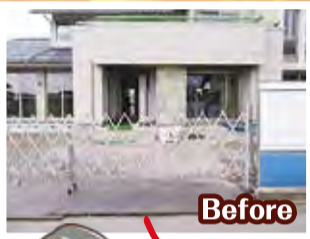

定価の半額!! 各製品限定5台

(工賃、消費税別途)
詳しくは店頭にて
お問い合わせ下さい

カーポート

- 本格的な雪シーズンの前に!!
- 太陽の光を通すポリカーボネート屋根
- 高い強度と優しい美しさを持つ鋼板屋根

ストックヤード

- 暮らしの中の多目的スペース
- 雪かき道具の収納や漬物置き場にと用途は無限です

テラス

- 雪の日でも洗濯物を外に干すことができます
- 積雪50cmタイプを選べば降雪時でも安心です

サンルーム

- 便利と快適を追求した暮らしに役立つサンルーム
- 暖かい日差しがある日は日向ぼっこだって出来ます

ステキなお庭になりました♪

Before

After

天然石のアプローチに落ち着いた色合いの塗り仕上げの門柱。横のフェンスに合わせ、門柱にもポイントラインを入れることで一体感が。スロープには手摺も設置し、安心して快適に生活していただけるようご提案させて頂きました。

Before

After

天然石貼りのアプローチと門柱、植栽の施工をさせて頂きました。門柱が程よい目隠しとなり、道路から距離の無かった玄関を開けた際のプライバシーも確保できるようになりました。

Before

After

道路から丸見えだったお庭とリビングを耐久性 30 年以上の世界最強のハードウッドのウリンでの目隠しフェンスです。天然素材ですので圧迫感も少なく高さ隙間設定も自由自在です。

Before

After

植栽の伐根、移植、庭石の再配置を行い広くなったスペースにドッグランを新設し、砂利敷だったお庭には天然芝を敷きご家族皆さまが快適に過ごせるお庭にリフォームをさせて頂きました。

Before

After

住宅のリフォームに伴いお庭のフルリフォームをさせて頂きました。植栽の伐採剪定及び再配置し、ブロック塀を竹垣風フェンスに変更し、駐車スペース、アプローチの新設を行いました。今では施工前の面影もないお庭になりましたが、お施主様こだわりの和モダンで使い勝手のよい仕上がりになりました。

Before

After

老朽化した車庫兼倉庫を解体し、新たにカーポート、倉庫の建設並びにコンクリート舗装、フェンス、枕木、植栽の工事をさせて頂きました。既存植栽の伐採も行ったので、広く使いやすい敷地にすることが出来ました。