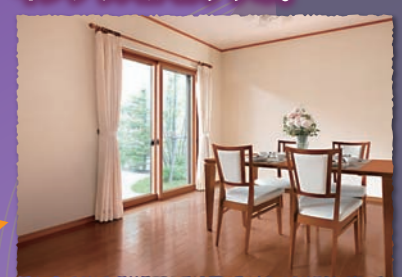

樹脂内窓 インプラス

すきま風や寒さ。
暖房の節約にも効果的な、
インプラスがおすすめ。