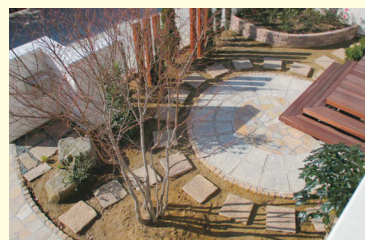

目隠しスクリーンを道路際に設置し、プライバシーを確保した広々ガーデンです。お子様のための砂場や雪が積もればソリも出来る人工芝の滑り台をご提案しました。

道路から玄関が丸見えでしたので背の高い格子。限られたスペースに花壇、アプローチは天然石貼りをご提案しました。

3段ステップの大きなウッドデッキと天然石を用いた大きなサークルが特徴のお庭です。

人工木デッキとLED照明の施工をさせて頂きました。暗かったお庭もライトアップ効果で夜も素敵になりました。

天然石貼りのアプローチ、シックな色合いの門柱、塀を施工いたしました。スロープに手摺も施工しご家族皆さまが快適に暮らせるご提案をいたしました。
お庭にはお祖母様のお部屋から景色を楽しめる花壇と、株立の木をご提案させて頂きました。

コンクリートと天然石貼りのインパクトのあるアプローチが特徴です。アプローチから見えるロケーションにもマッチするご提案をいたしました。

当社オリジナルのLEDライトアップ門柱です。長いアプローチのお家でしたので、門柱をライトアップさせ暗い夜でも皆さまに優しいご提案をいたしました。飾り窓の中は四季折々の飾り付けが出来ます。

水はけの悪かったお庭に人工芝をご提案しました。目隠しフェンスでプライバシーも守られ快適になりました。

当社オリジナルの門柱です。飾り窓の中は四季折々のディスプレイをしてお客様をお迎えすることが出来ます。

家族の悩みが解消されたらみんなの笑顔が増えたみたい♪ 家のデザインや外壁の色に合わせたお庭づくりって大切ですね～

期間 **4/20(土) - 5/6(月)**
5/1は定休日となります

2019春お庭相談会

植栽の伐根、移植、庭石の再配置を行い広くなったスペースにドッグランを新設し、砂利敷だったお庭には天然芝を敷きご家族皆さまが快適に過ごせるお庭にリフォームをさせて頂きました。

老朽化した車庫兼倉庫を解体し、新たにカーポート、倉庫の建設並びにコンクリート舗装、フェンス、枕木、植栽の工事をさせて頂きました。既存植栽の伐採も行ったので、広く使いやすい敷地にすることが出来ました。

お客様アンケートの一部をご紹介します。