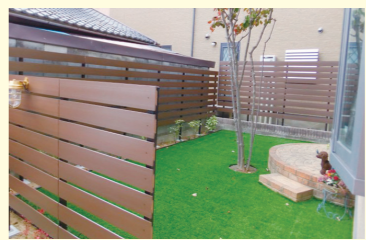

目隠しスクリーンを道路際に設置し、プライバシーを確保した広々ガーデンです。お子様のための砂場や雪が積もればソリも出来る人工芝の滑り台をご提案しました。

道路から玄関が丸見えでしたので背の高い格子。限られたスペースに花壇、アプローチは天然石貼りをご提案しました。

3段ステップの大きなウッドデッキと天然石を用いた大きなサークルが特徴のお庭です。

人工木デッキとLED照明の施工をさせて頂きました。暗かったお庭もライトアップ効果で夜も素敵になりました。

天然石貼りのアプローチ、シックな色合いの門柱、塀を施工いたしました。スロープに手摺も施工しご家族皆さまが快適に暮らせるご提案をいたしました。
お庭にはお祖母様のお部屋から景色を楽しめる花壇と、株立の木をご提案させて頂きました。

コンクリートと天然石貼りのインパクトのあるアプローチが特徴です。アプローチから見えるロケーションにもマッチするご提案をいたしました。

当社オリジナルのLEDライトアップ門柱です。長いアプローチのお家でしたので、門柱をライトアップさせ暗い夜でも皆さまに優しいご提案をいたしました。飾り窓の中は四季折々の飾り付けが出来ます。

水はけの悪かったお庭に人工芝をご提案しました。目隠しフェンスでプライバシーも守られ快適になりました。

当社オリジナルの門柱です。飾り窓の中は四季折々のディスプレイをしてお客様をお迎えすることが出来ます。

家族の悩みが解消されたらみんなの笑顔が増えたみたい♪ 家のデザインや外壁の色に合わせたお庭づくりって大切ですね～

期間 **4/20(土) - 5/6(月)**
5/1は定休日となります

2019春お庭相談会

植栽の伐根、移植、庭石の再配置を行い広くなったスペースにドッグランを新設し、砂利敷だったお庭には天然芝を敷きご家族皆さまが快適に過ごせるお庭にリフォームをさせて頂きました。

老朽化した車庫兼倉庫を解体し、新たにカーポート、倉庫の建設並びにコンクリート舗装、フェンス、枕木、植栽の工事をさせて頂きました。既存植栽の伐採も行ったので、広く使いやすい敷地にすることが出来ました。

お客様アンケートの一部をご紹介します。