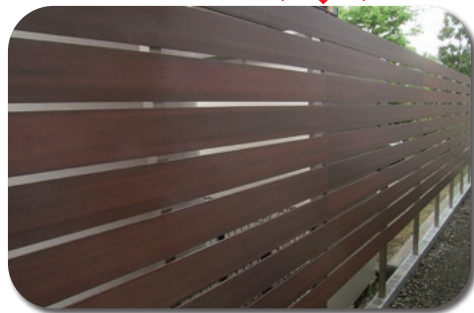

## 人工芝

直と曲げ、枯れ芝など様々な芝を織り交ぜることで天然芝の風合いを再現し、手軽に一年を通して楽しめる人工芝。復元力や耐久性もあり長くお使いいただけるおススメ商品!楽しんでキレイをぜひこの機会に手に入れませんか!?

枯芝

各モニター先着10名様

## リポspfフェンス

100%リサイクル素材で環境に優しく、樹脂なので水に強く屋外でも腐りません。多少の色褪せは発生しますが、天然木のような変色はありませんので、メンテナンス(塗装)の手間もありません。また、ささくれ等もなくお子様も安心です。