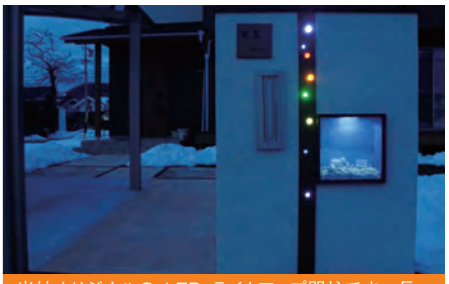

天然石乱貼りのアプローチ、シックな色合いの門柱、塀を施工いたしました。スロープに手摺も施工しご家族皆様が快適に暮らせるご提案をしました。

距離のあるアプローチに大判の天然石を施工しました。門柱と植栽を施し動線の変化にもこだわりました。

当社オリジナルのLEDライトアップ門柱です。長いアプローチのお家でしたので、明かりの無い夜も門柱をライトアップさせお客様にも優しいご提案をしました。飾り窓の中は四季折々の飾り付けが出来ます。

コンクリートと天然石貼りのインパクトのあるアプローチが特徴です。アプローチから見えるロケーションにもマッチするご提案をしました。

目隠しスクリーンを道路際に設置し、プライバシーを確保した広々ガーデンです。お子様のための砂場や雪が積もればソリも出来る人工芝の滑り台をご提案しました。

エクステリアプランナーがいるお店
外構 & ガーデン
エクスランド 四季
須坂市井上1700-13
(026)274-5161
営業時間/AM10:00~PM6:00(水曜日定休)
ホームページもご覧ください。 <http://www.exland.jp> 検索
HP: <http://www.exland.jp> info@exland.jp