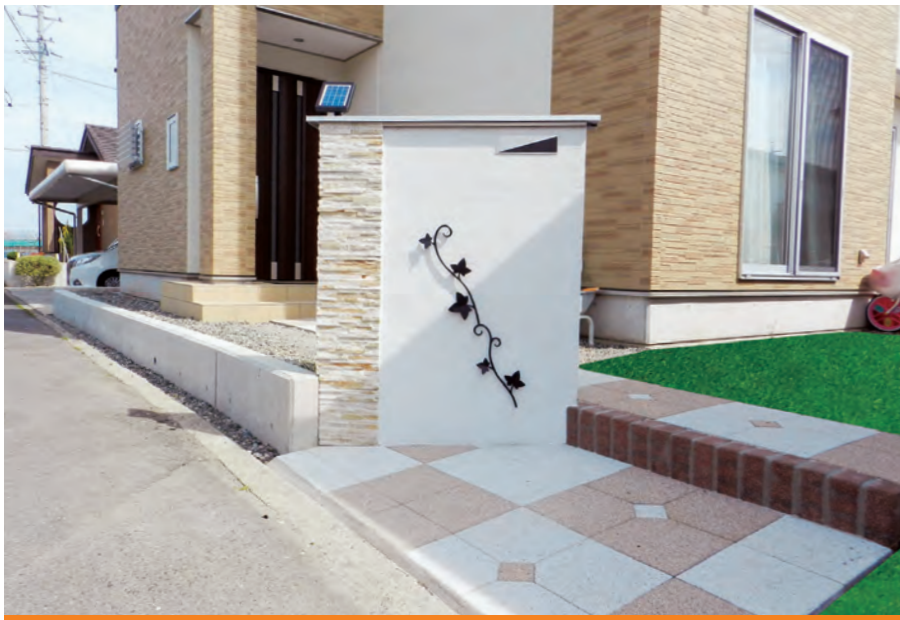

施工例の一部を ご紹介します。

道路から玄関が丸見えでしたので背の高い格子スリット、限られたスペースに花壇、アプローチは天然石乱貼りを提案しました。

猫が大好きなご家族ですので、猫をアレンジした表札と猫のパークキングブロックを門柱下に横たわる置物としてご提案しました。

ファサードを立体的にデザインし、コンテスト入賞を頂きました。アルミ素材とコンクリートの無機質な空間の中に花壇スペースを設け、四季を楽しむご提案をしました。

階段付きの大きなウッドデッキと天然石を使った大きなサークルが特徴のお庭です。

ピンコロで縁取りをした花壇を施工しました。アクセントで天然木スリットと塗仕様の塀も施工し、立体的に変化のある花壇になりました。

人工芝とテコラチップの色のバランスにこだわったご提案をしました。天然木のスリットも程よい目隠しになっています。

インターロッキングのパターンに変化をもたせたアプローチです。塗り仕様の門柱にはアイアン飾りがアクセントになり、お客様を迎えてくれます。

天然石乱貼りのアプローチ、シックな色合いの門柱、塀を施工いたしました。スロープに手摺も施工しご家族皆様が快適に暮らせるご提案をしました。

距離のあるアプローチに大判の天然石を施工しました。門柱と植栽を施し動線の変化にもこだわりました。

当社オリジナルのLEDライトアップ門柱です。長いアプローチのお家でしたので、明かりの無い夜も門柱をライトアップさせお客様にも優しいご提案をしました。飾り窓の中は四季折々の飾り付けが出来ます。

コンクリートと天然石貼りのインパクトのあるアプローチが特徴です。アプローチから見えるロケーションにもマッチするご提案をしました。

目隠しスクリーンを道路際に設置し、プライバシーを確保した広々ガーデンです。お子様のための砂場や雪が積もればソリも出来る人工芝の滑り台をご提案しました。

エクステリアプランナーがいるお店
外構 & ガーデン
エクスランド 四季
須坂市井上1700-13
(026)274-5161
営業時間/AM10:00~PM6:00(水曜日定休)
ホームページもご覧ください。 <http://www.exland.jp> 検索
HP: <http://www.exland.jp> info@exland.jp