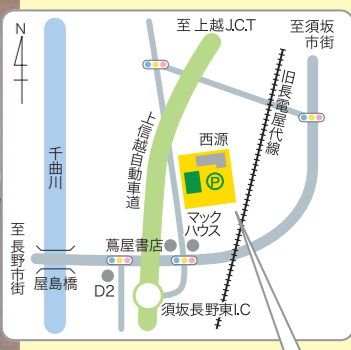

須坂長野東 I.C より
車で1分
ぜひ一度ご来店ください

エクステリアプランナーがいるお店
外構 & ガーデン

須坂市井上1700-13(須坂長野東 I.C すぐ)
(026)274-5161

ホームページもご覧ください。 <http://www.exland.jp> info@exland.jp